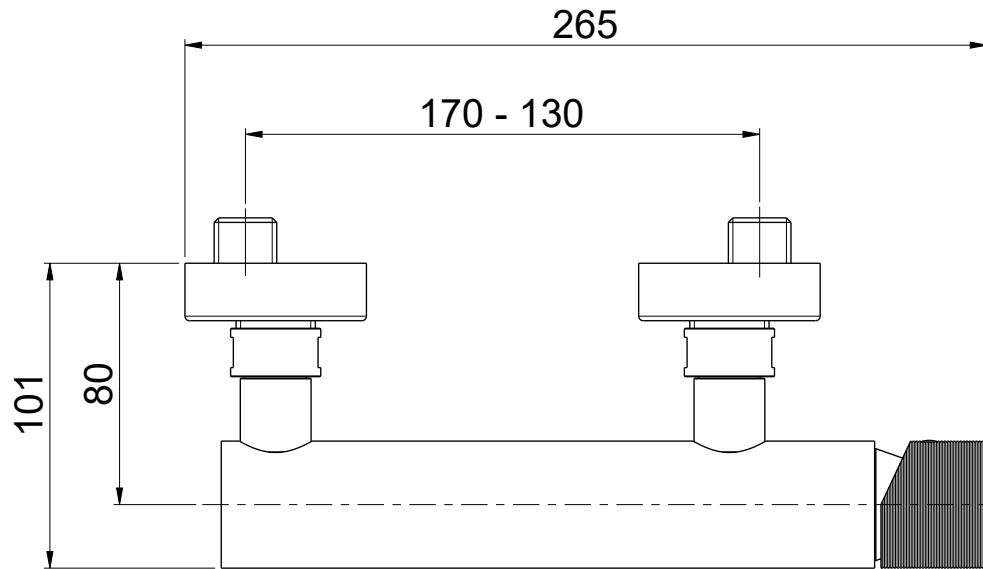

**OIOLI**  
RUBINETTERIE

e-mail: mattia@oioli.com  
 Via Pul Stretta, 10/12  
 28024 Gozzano (No) Italy  
 Tel. 0322 956338  
 Fax 0322 912094

DATA	15/1/2024	VERSIONE	PROGETTO	SCALA	CODICE DISEGNO	
DISEGNATORE	B.F.	1.1		2:5	OIMYDE025RO	
DESCRIZIONE						ARTICOLO
GRUPPO ESTERNO DOCCIA 1 VIA MYLOS						MYDE025RO