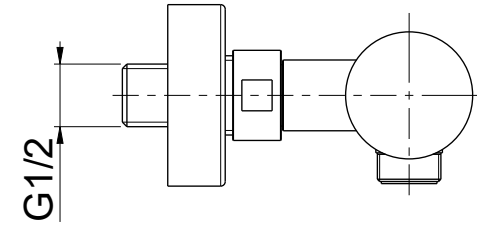

**OIOLI**  
RUBINETTERIE

e-mail: mattia@oioli.com  
 Via Pul Stretta, 10/12  
 28024 Gozzano (No) Italy  
 Tel. 0322 956338  
 Fax 0322 912094

DATA	15/1/2024	VERSIONE	PROGETTO	SCALA	CODICE DISEGNO	
DISEGNATORE	B.F.	1.1		2:5	OIMYDE025RO	
DESCRIZIONE						ARTICOLO
GRUPPO ESTERNO DOCCIA 1 VIA MYLOS						MYDE025RO