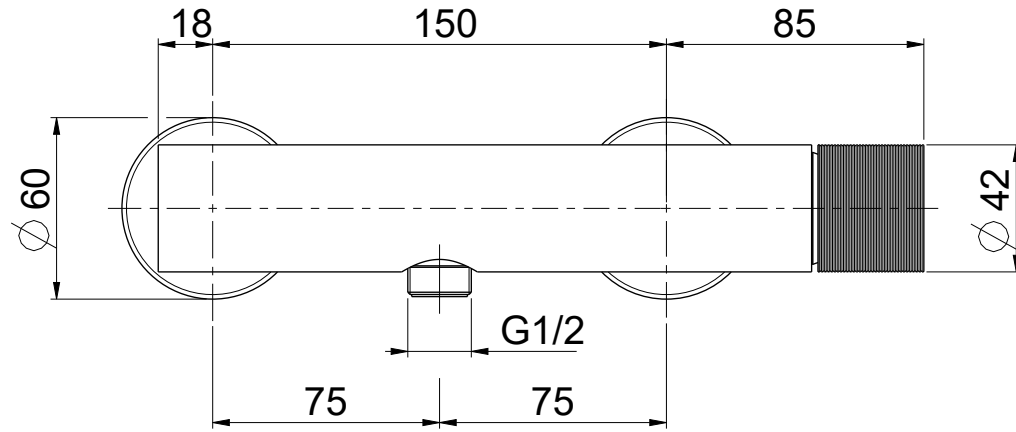

**OIOLI**  
RUBINETTERIE

e-mail: mattia@oioli.com  
 Via Pul Stretta, 10/12  
 28024 Gozzano (No) Italy  
 Tel. 0322 956338  
 Fax 0322 912094

DATA	15/1/2024	VERSIONE	PROGETTO	SCALA	CODICE DISEGNO	
DISEGNATORE	B.F.	1.1		2:5	OIMYDE025RO	
DESCRIZIONE						ARTICOLO
GRUPPO ESTERNO DOCCIA 1 VIA MYLOS						MYDE025RO